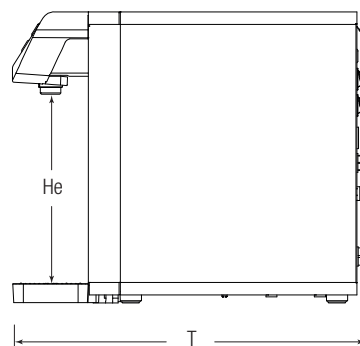

TECHNISCHES DATENBLATT	Rock 30 Fizz	Rock Super Hot 30 Fizz	Rock 45 Fizz	Rock Super Hot 45 Fizz
Kühlleistung [l/Std.]	30	30-8	45	45-8
Stromzufuhr	230 V - 50 Hz	230 V - 50 Hz	230 V - 50 Hz	230 V - 50 Hz
Pumpe	Membran-Karbonisierungspumpe	Membran-Karbonisierungspumpe	Membran-Karbonisierungspumpe	Membran-Karbonisierungspumpe
Kühltechnologie	Trockenkühltechnik	Trockenkühltechnik	Trockenkühltechnik	Trockenkühltechnik
Kondensation	Ventilierte Kondensation	Ventilierte Kondensation	Ventilierte Kondensation	Ventilierte Kondensation
Max. Temperatur heißes Wasser	-	96°C +/-2%	-	96°C +/-2%
Boilerkapazität [l]	-	1	-	1
Leistungsaufnahme [W]	300	1300	385	1415
Max. Leistungsaufnahme [A]	1,55	5,9	3,4	3,4
Materialien	Edelstahl und ABS-Kunststoff	Edelstahl und ABS-Kunststoff	Edelstahl und ABS-Kunststoff	Edelstahl und ABS-Kunststoff