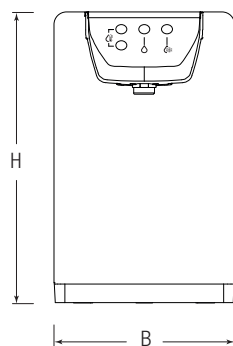

TECHNISCHES DATENBLATT	Rock 30 Fizz	Rock Super Hot 30 Fizz	Rock 45 Fizz	Rock Super Hot 45 Fizz
Kühlleistung [l/Std.]	30	30-8	45	45-8
Stromzufuhr	230 V - 50 Hz	230 V - 50 Hz	230 V - 50 Hz	230 V - 50 Hz
Pumpe	Membran-Karbonisierungspumpe	Membran-Karbonisierungspumpe	Membran-Karbonisierungspumpe	Membran-Karbonisierungspumpe
Kühltechnologie	Trockenkühltechnik	Trockenkühltechnik	Trockenkühltechnik	Trockenkühltechnik
Kondensation	Ventilierte Kondensation	Ventilierte Kondensation	Ventilierte Kondensation	Ventilierte Kondensation
Max. Temperatur heißes Wasser	-	96°C +/-2%	-	96°C +/-2%
Boilerkapazität [l]	-	1	-	1
Leistungsaufnahme [W]	300	1300	385	1415
Max. Leistungsaufnahme [A]	1,55	5,9	3,4	3,4
Materialien	Edelstahl und ABS-Kunststoff	Edelstahl und ABS-Kunststoff	Edelstahl und ABS-Kunststoff	Edelstahl und ABS-Kunststoff